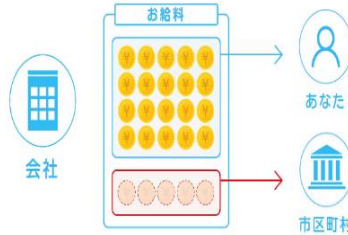

■ Videos orientativos para la vida diaria ■

¿Qué son los videos orientativos para la vida diaria y laboral?

En la Agencia de Servicios Migratorios, en pro de fomentar la integración expedita de los extranjeros residentes en Japón, hemos elaborado una serie de videos orientativos en base al contenido de nuestra “Guía para la vida diaria y laboral”

Estos son algunos de los videos

Reglas para la vida diaria

ごみ捨て場ではない場所にごみを出してはいけません。

Impuestos

ほとんどの場合、会社が給料から住民税を引いて、本人に代わって支払います。この支払い方を「特別徴収」といいます。

Emergencias y desastres

「台風・豪雨」・・・強い風が吹いたり、大雨が降ったりします。台風や豪雨によって、川の水があふれたり、山やけが崩れたりすることもあります。