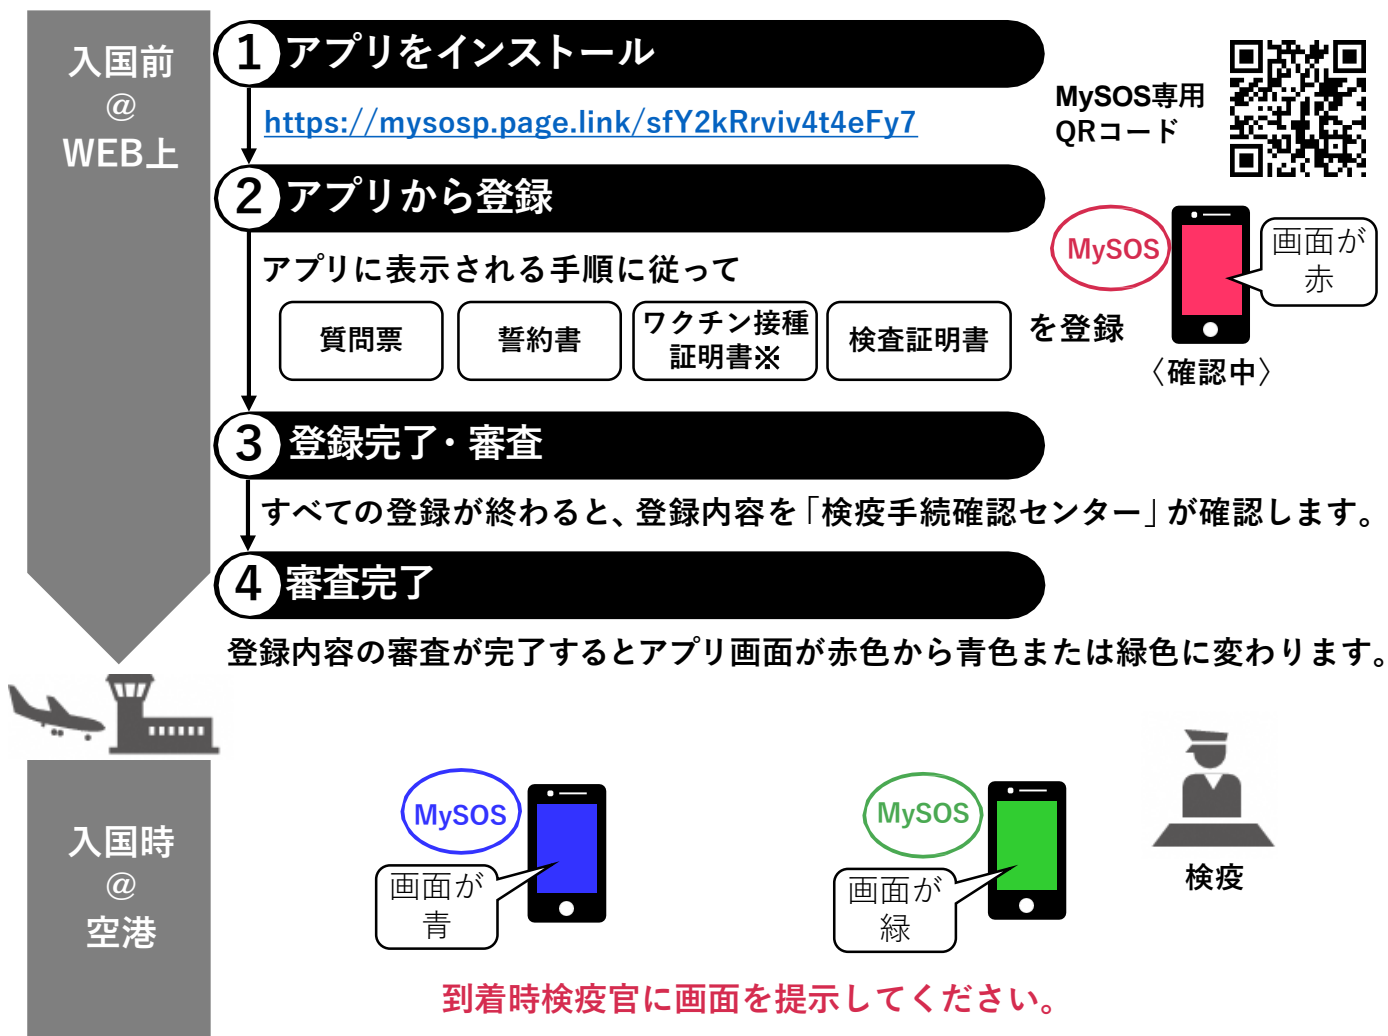

# 日本へ入国・帰国する皆さまへ

成田国際空港、羽田空港、中部国際空港、関西国際空港、福岡空港より入国する方がご利用可能です。

日本に入国する前に、アプリ上で検疫手続の一部を事前に済ませおくことが可能です。

### ファストトラックのご利用方法

MySOS

画面が黄色

出国前72時間以内の検査証明書を登録しないことも可能です。質問票・誓約書・ワクチン接種証明書の登録と確認まで完了したら、画面が黄色になります。その場合は、黄色の画面と、紙などで取得した検査証明書を検疫で提示いただくようお願いします。

※登録審査には一定時間を要します。  
詳細はホームページをご覧ください。

ファストトラックのホームページはこちら